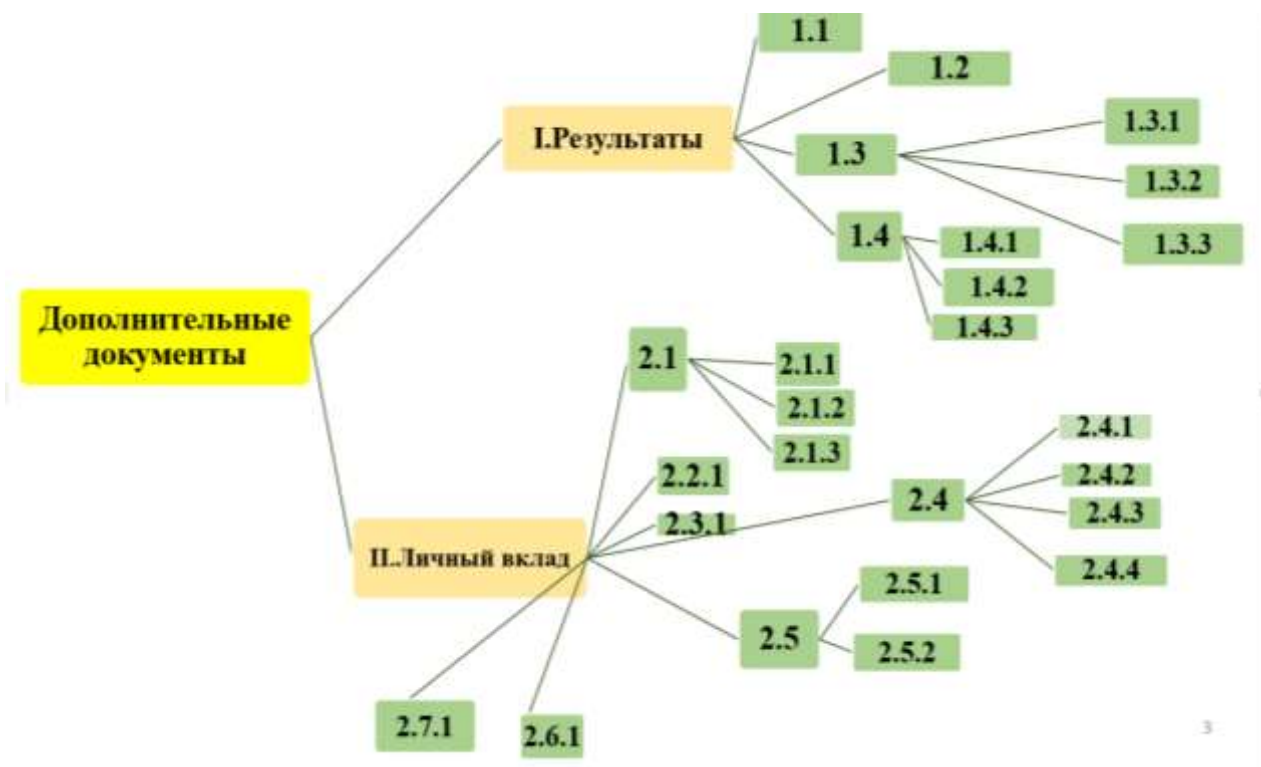

Структура комплекта: Электронный комплект документов

Технические требования

К электронному комплекту	К дополнительным документам
Формат файла: pdf, jpeg	
Многостраничные файлы	
Черно-белые изображения	
Размер электронного комплекта не превышает 50мб	Наименования файлов и папок соответствуют номеру критерия/параметра