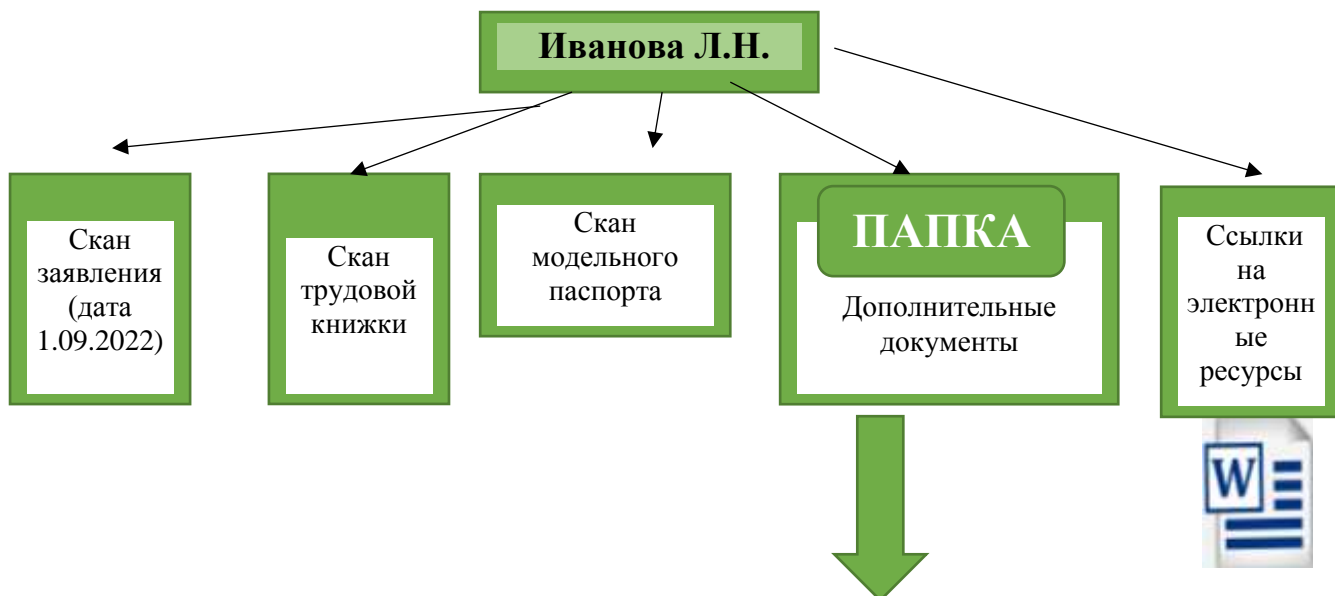

Структура комплекта: Электронный комплект документов

Технические требования

К электронному комплекту	К дополнительным документам
Формат файла: pdf, jpeg	
Многостраничные файлы	
Черно-белые изображения	
Размер электронного комплекта не превышает 50мб	Наименования файлов и папок соответствуют номеру критерия/параметра