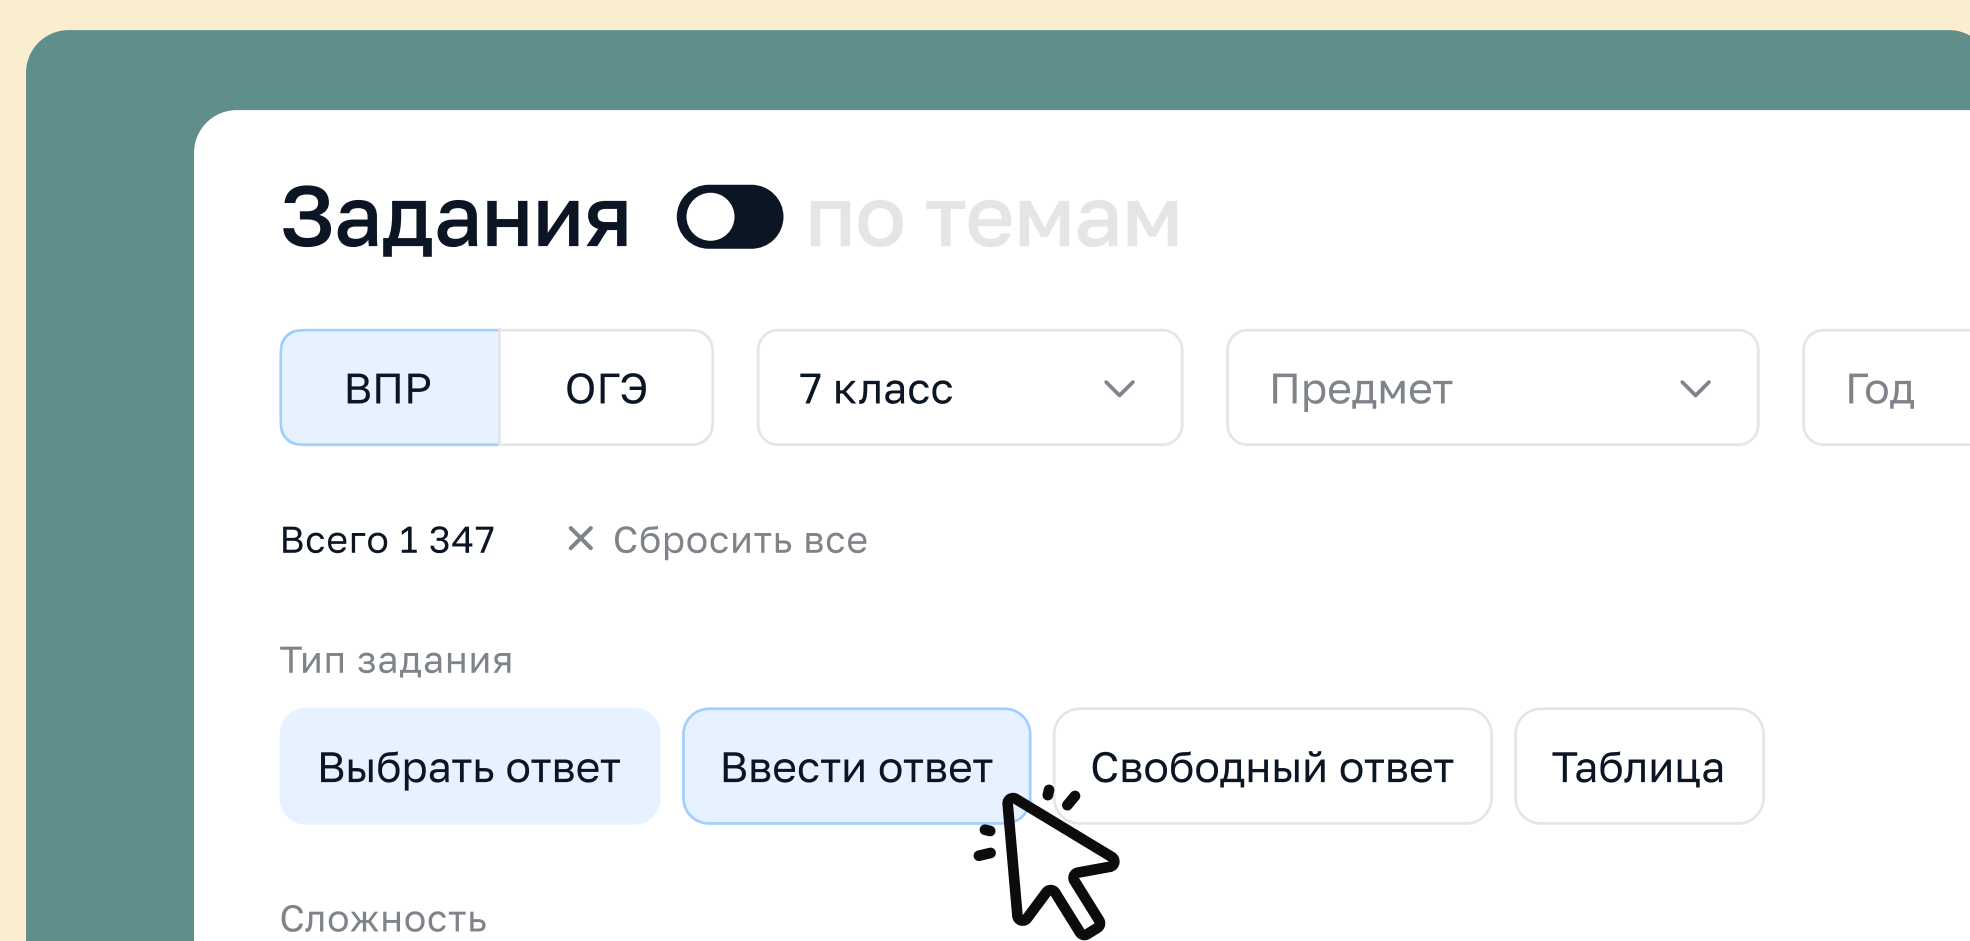

Цифровой помощник ученика – личный ассистент в подготовке к ОГЭ

student.edu.ru

Попробуй все возможности
сервиса и найди свой путь
к знаниям

Бесплатный онлайн-сервис, который поможет
подтянуть знания и не пропустить важные события