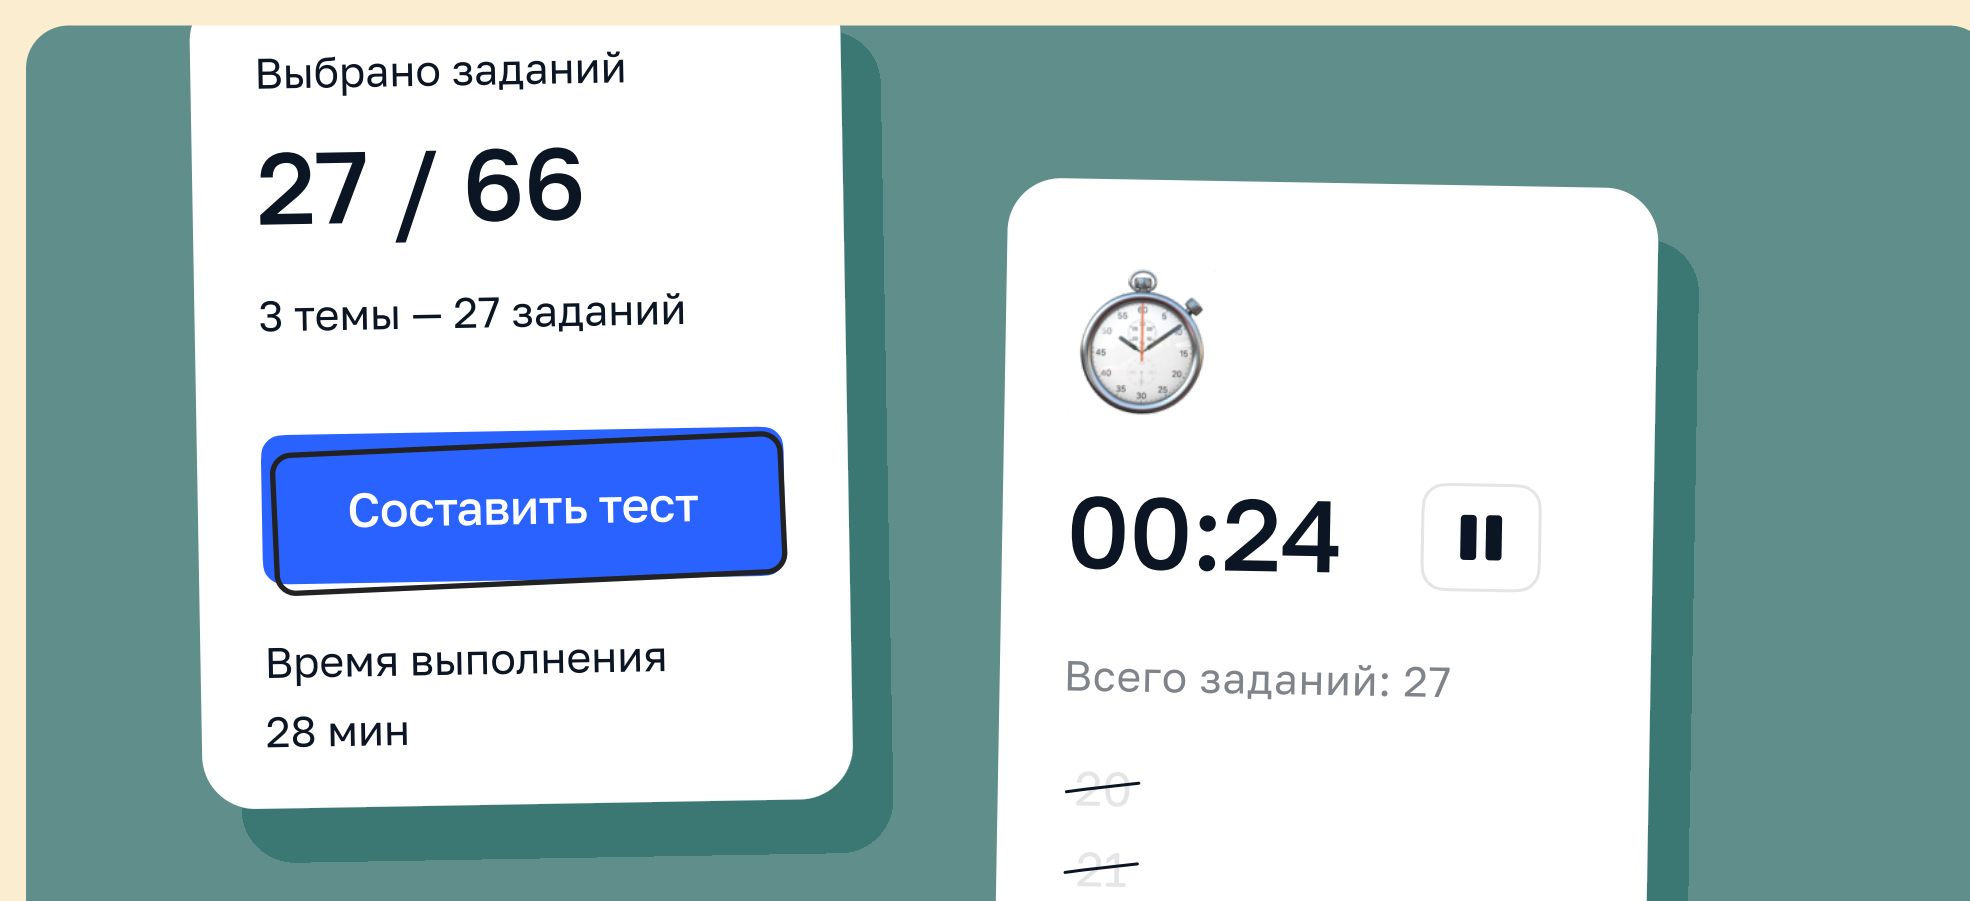

Просматривай статистику

Просматривай историю
ответов, оценивай
степень подготовки
и улучшай свои
показатели!

Создавай собственные тесты

Собирай свои тесты из верифицированных заданий
раздела «Подготовка». Проверь свои знания.
Делись тестами с друзьями!

Отслеживай свои достижения

Настраивай избранные предметы и отслеживай
прогресс подготовки в разрезе предметов и тем.
Это позволит тебе более эффективно планировать
обучение.

Находи интересные события

«Календарь» поможет тебе быть в курсе событий.
Для развития и развлечения. Онлайн и офлайн.
Региональные и федеральные. Выбирай то, что
нужно! Планируй, сохраняй, делись с друзьями
и зови их с собой.

Подготовься к экзамену

Ознакомься со структурой и требованиями к
формату экзаменационных работ прошлых лет.
Оцени количество, форму и уровень сложности
заданий. Изучай требования к полноте и
правильности развернутого ответа. Все это поможет
тебе чувствовать себя уверенно на экзамене!